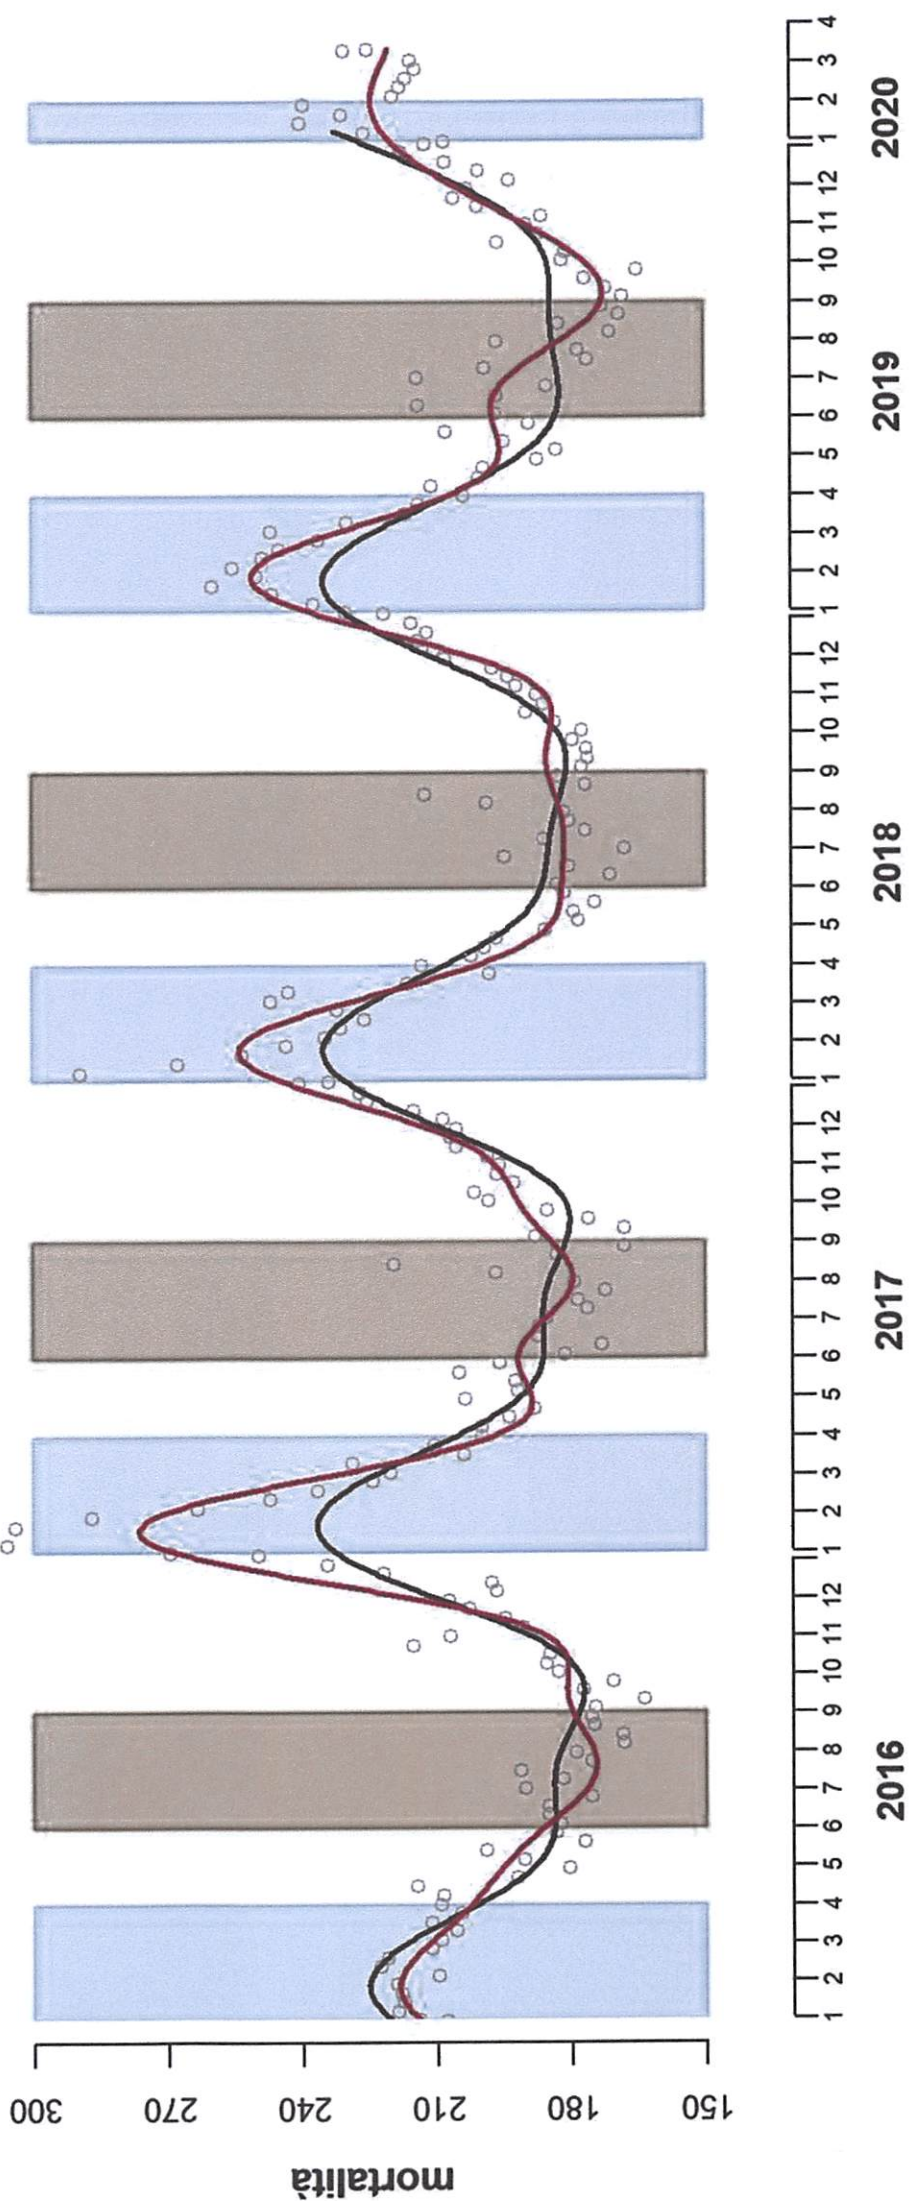

Storblichentstrend 65+
 Grundlinie 65+
 wöchentliche Sterblichkeit 65+

Estate Sommer
 Inverno Winter

— trend mortalità 65+
 — baselina 65+
 ○ mortalità settimanale 65+

2016

2017

2018

2019

2020